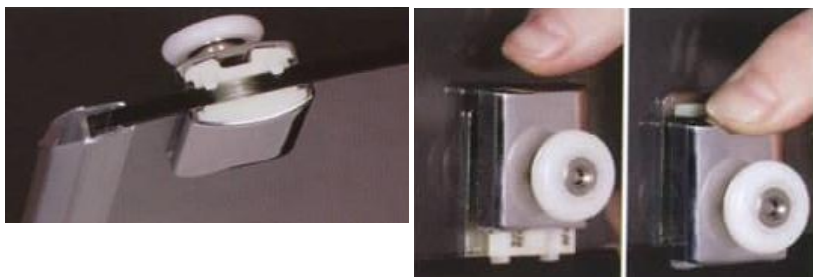

NÁHRADNÍ DÍLY ke starší verzi koutů Top Pro New (rozdíly v celkovém provedení koutu)

Verze s jednokolečkem

Název dílu	Určeno pro produkty	Kód
Ložisko horní k TPS NEW	všechny Top Pro New	NLOZISKOTPSNEWH
Ložisko spodní k TPS NEW	všechny Top Pro New	NLOZISKOTPSNEWS
náhr.dveře k TPSNEW90 bílý i chrom grape	TPSNEW90G,TPSNEW90CRG	NDTPSNEW90G
náhr.dveře TPSNEW90 bílý i chrom transp.	TPSNEW90T,TPSNEW90CRT	NDTPSNEW90T
náhr.dveře TPSNEW80 bílý i chrom transp.	TPSNEW80T,TPSNEW80CRT	NDTPSNEW80T
Boční sklo k TPSNEW90CRG	TPSNEW90G,TPSNEW90CRG	NBSKLOTPSNEW90CRG
Boční sklo k TPSNEW80CRT	TPSNEW80T,TPSNEW80CRT	NBSKLOTPSNEW80CRT
Boční sklo k TPSNEW90G	TPSNEW90G,TPSNEW90CRG	NBSKLOTPSNEW90G
Boční sklo k TPSNEW90T	TPSNEW90T,TPSNEW90CRT	NBSKLOTPSNEW90T
Boční sklo k TPSNEW90CRT	TPSNEW90T,TPSNEW90CRT	NBSKLOTPSNEW90CRT
vodící profil k TPSNEW90 bílý	TPSNEW90T,TPSNEW90G	NVPTPSNEW90
vodící profil k TPSNEW90 chrom	TPSNEW90CRT,TPSNEW90CRG	NVPTPSNEW90CR
Náhr. magnetická lišta k TPSNEW90	všechny Top Pro New	LISTAMAGTPSNEW
Náhr. stírací lišta k TPSNEW90	všechny Top Pro New	NDLISTATPSNEW90
Madlo k TPSNEW90 chrom	TPSNEW90T,TPSNEW90CRT	NMADTPSNEW90CR
sada těsnění k TPSNEW90	všechny Top Pro New	TESTPSNEW90