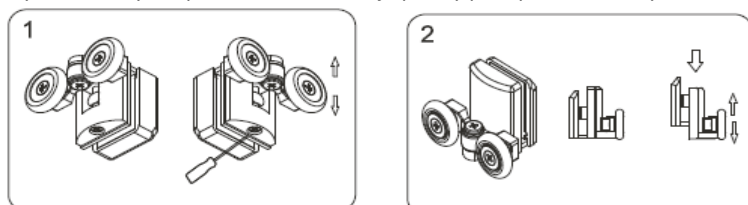

Poznámka:

Výše uvedený soupis náhradních dílů je platný pro sprchové kouty s těmito ložisky:

V případě, že máte jiné ložiskové pojezdy než jsou výše uvedené - viz. strana 2.