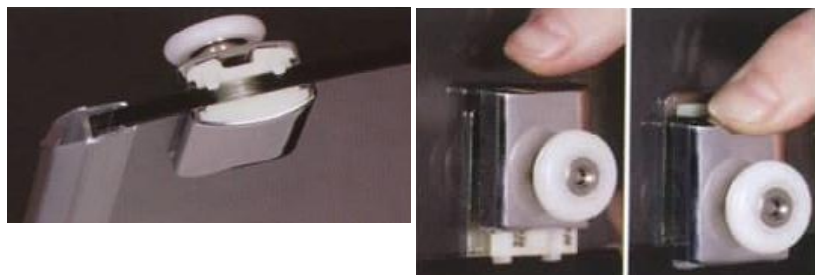

NÁHRADNÍ DÍLY ke starší verzi koutů Top Pro New (rozdíly v celkovém provedení koutu)

Verze s jednokolečkem

Název dílu	Určeno pro produkty	Kód
Ložisko horní k TPS NEW	všechny Top Pro New	NLOZISKOTPSNEWH
Ložisko spodní k TPS NEW	všechny Top Pro New	NLOZISKOTPSNEWS
náhr.dveře k TPSNEW90 bílý i chrom grape	TPSNEW90G,TPSNEW90CRG	NDTPSNEW90G
náhr.dveře TPSNEW90 bílý i chrom transp.	TPSNEW90T,TPSNEW90CRT	NDTPSNEW90T
náhr.dveře TPSNEW80 bílý i chrom transp.	TPSNEW80T,TPSNEW80CRT	NDTPSNEW80T
Boční sklo k TPSNEW90CRG	TPSNEW90G,TPSNEW90CRG	NBSKLOTPSNEW90CRG
Boční sklo k TPSNEW80CRT	TPSNEW80T,TPSNEW80CRT	NBSKLOTPSNEW80CRT
Boční sklo k TPSNEW90G	TPSNEW90G,TPSNEW90CRG	NBSKLOTPSNEW90G
Boční sklo k TPSNEW90T	TPSNEW90T,TPSNEW90CRT	NBSKLOTPSNEW90T
Boční sklo k TPSNEW90CRT	TPSNEW90T,TPSNEW90CRT	NBSKLOTPSNEW90CRT
vodící profil k TPSNEW90 bílý	TPSNEW90T,TPSNEW90G	NVPTPSNEW90
vodící profil k TPSNEW90 chrom	TPSNEW90CRT,TPSNEW90CRG	NVPTPSNEW90CR
Náhr. magnetická lišta k TPSNEW90	všechny Top Pro New	LISTAMAGTPSNEW
Náhr. stírací lišta k TPSNEW90	všechny Top Pro New	NDLISTATPSNEW90
Madlo k TPSNEW90 chrom	TPSNEW90T,TPSNEW90CRT	NMADTPSNEW90CR
sada těsnění k TPSNEW90	všechny Top Pro New	TESTPSNEW90