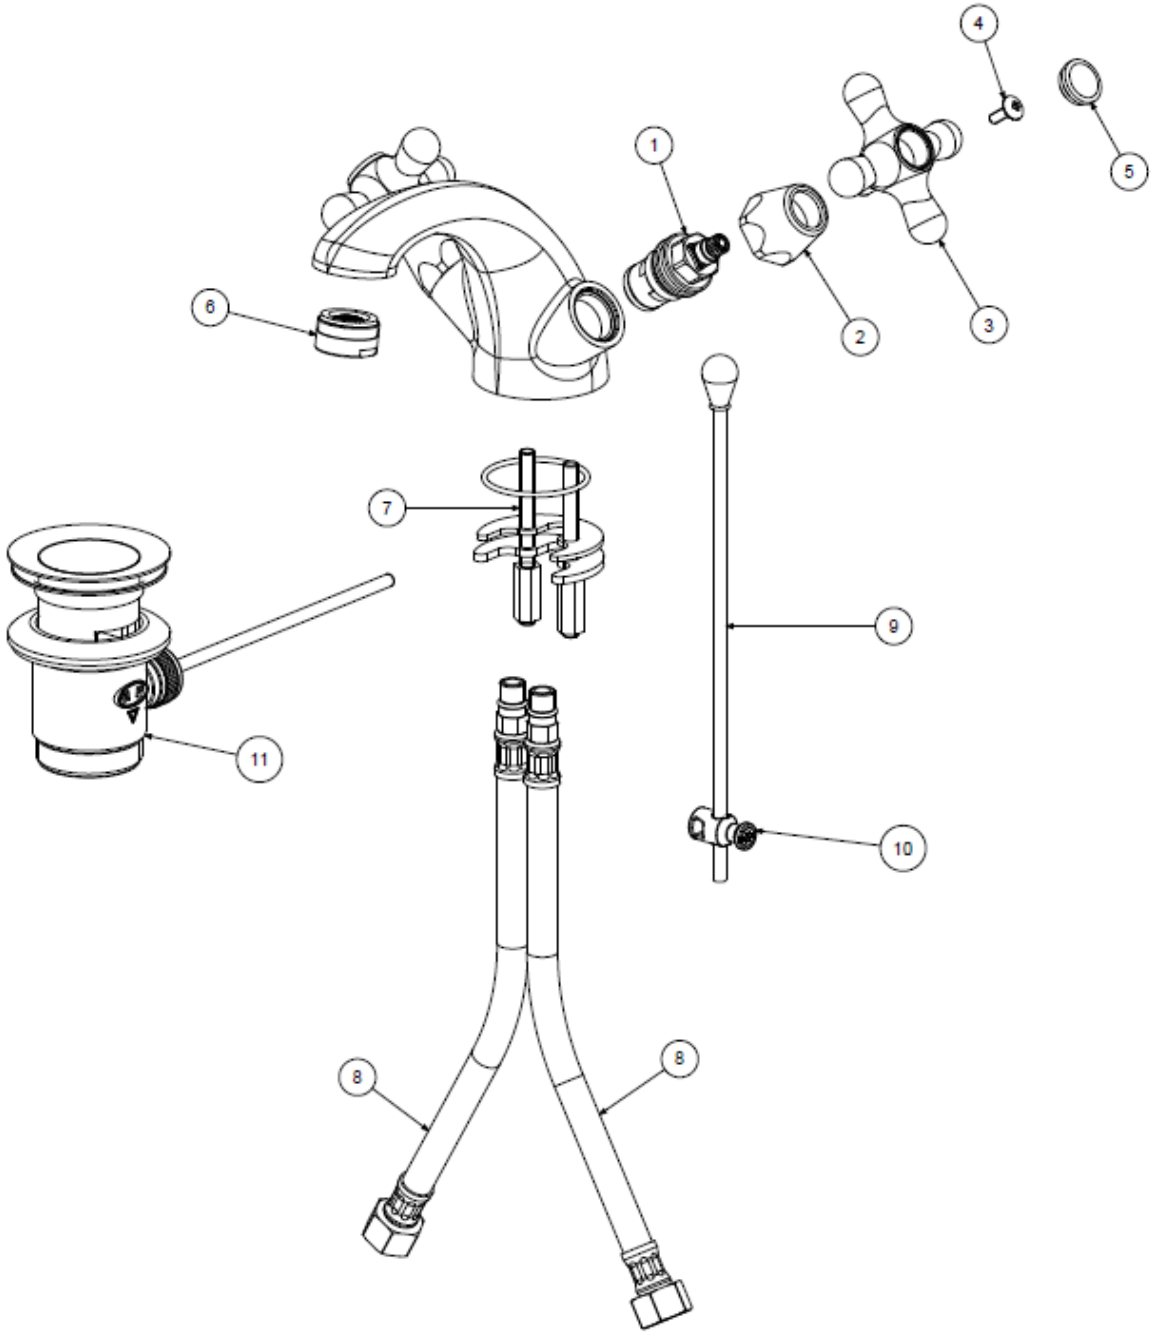

IR071, IR075 – Umyvadlová baterie Paffoni

položka	Kód náhradního dílu v barvě:						
	Chrom	Bronz	měď	CO	CC	CG	GF
1	ZVIT001	ZVIT001	ZVIT001	ZVIT001	ZVIT001	ZVIT001	ZVIT001
2	ZCAP069	ZCAP069BR	ZCAP069RM	ZCAP069CO	ZCAP069CC	ZCAP069CG	ZCAP069GF
3	ZMAN005	ZMAN005BR	ZMAN005RM	ZMAN005CO	ZMAN005CC	ZMAN005CG	ZMAN005GF
4	ZACC096	ZACC096	ZACC096	ZACC096	ZACC096	ZACC096	ZACC096
5	ZPLA001	ZPLA001BR	ZPLA001RM	ZPLA001	ZPLA001	ZPLA001	ZPLA001GF
6	ZAER002	ZAER002BR	ZAER002RM	ZAER002	ZAER002	ZAER002	ZAER002GF
7	ZFIS008	ZFIS008	ZFIS008	ZFIS008	ZFIS008	ZFIS008	ZFIS008
8	ZFLX001	ZFLX001	ZFLX001	ZFLX001	ZFLX001	ZFLX001	ZFLX001
9	ZAST002	ZAST002	ZAST002	ZAST002	ZAST002	ZAST002	ZAST002
10	ZAST023	ZAST023	ZAST023	ZAST023	ZAST023	ZAST023	ZAST023
11	ZSCA002	ZSCA002BR	ZSCA002RM	ZSCA002	ZSCA002	ZSCA002	ZSCA002GF

CR - Cromo

CO - Cromo + Gold Finish

CC - Colore + Cromo

CG - Colore + Gold Finish

GF - Gold Finish

BR - Bronzato

RM - Ramato