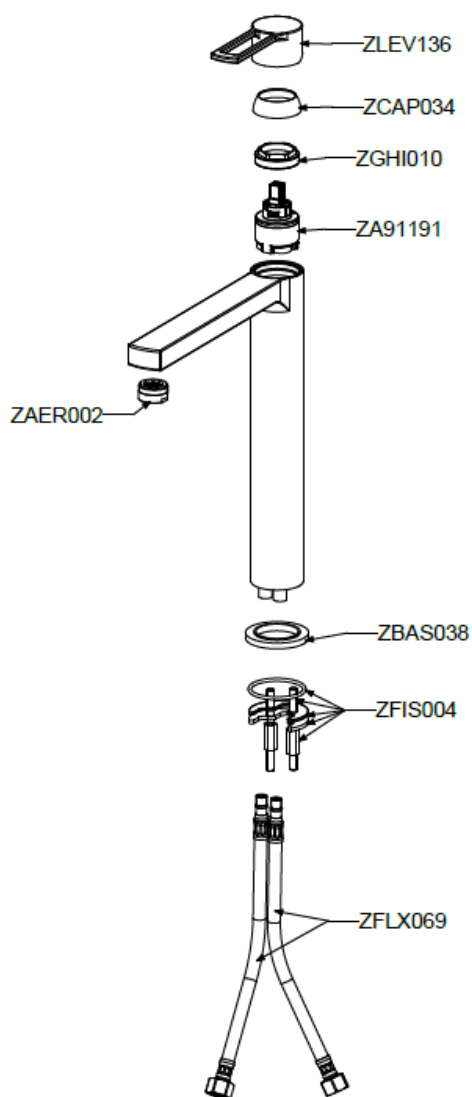

RIN085 – Vysoká umyvadlová baterie Paffoni

Kód náhradního dílu v barvě		
Chrom	Bílá	Černá
ZLEV136	ZLEV136BO	ZLEV136NO
ZA91191	ZA91191	ZA91191
ZCAP034	ZCAP034BO	ZCAP034NO
ZGHI010	ZGHI010	ZGHI010
ZAER002	ZAER002BO	ZAER002NO
ZBAS038	ZBAS038BO	ZBAS038NO
ZFIS004	ZFIS004	ZFIS004
ZFLX069	ZFLX069	ZFLX069

	CR - Cromo
	BO - Bianco Opaco
	NO - Nero Opaco