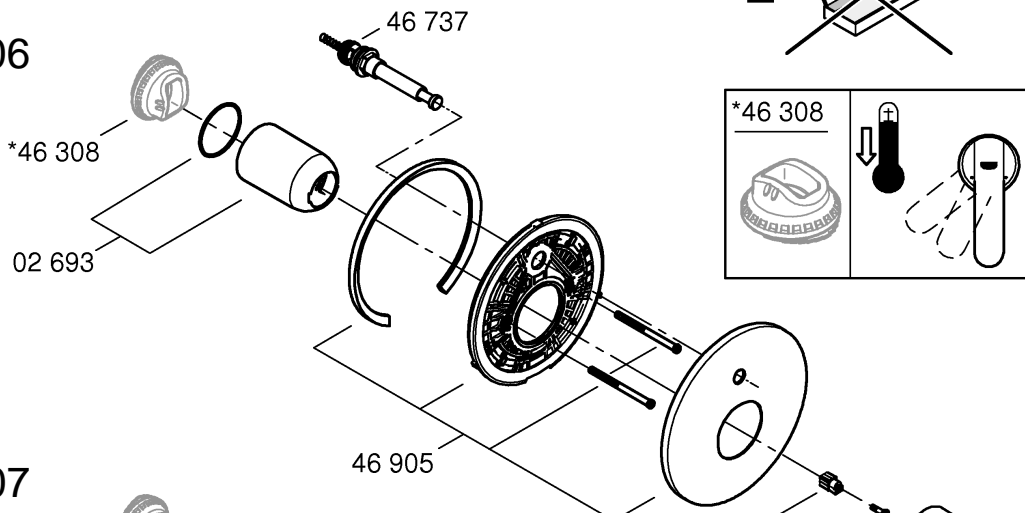

6

7

35 501

19 506

19 507

Pure Freude an Wasser

**GROHE**  
WAVES

**D**