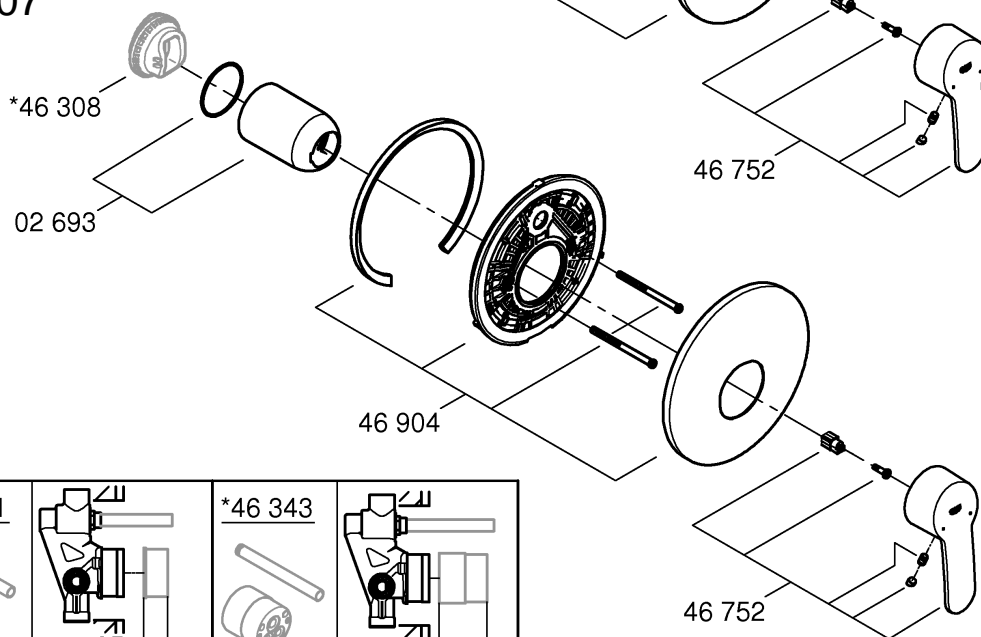

6

7

35 501

19 506

19 507

Pure Freude an Wasser

**GROHE**  
WAVES

**D**