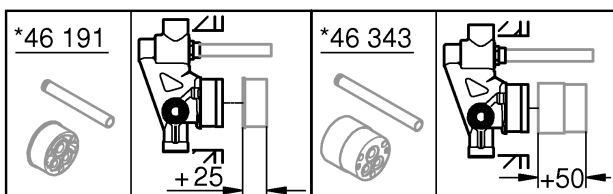

6

7

35 501

19 506

19 507

Pure Freude an Wasser

**GROHE**  
WAVES

**D**