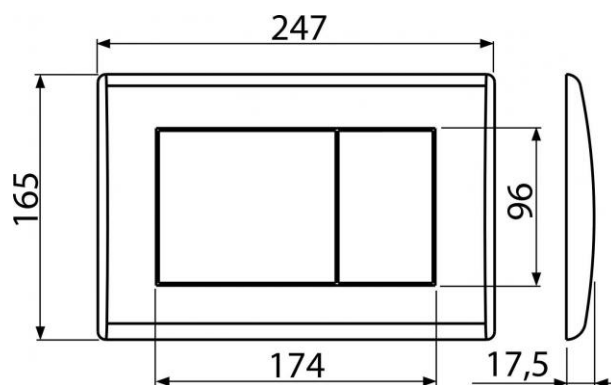

M270

Ovládací tlačítko pro předstěnové instalační systémy, bílá

Použití:

Pro předstěnové instalační systémy a WC nádrže pro zasdění

Vlastnosti:

- Dvoučinné mechanické splachování
- Kompatibilní pro všechny předstěnové instalační systémy a nádrže pro zasdění ALCAPLAST
- Povrchová úprava: bílá
- Materiál: plast

Rozsah dodávky:

- Tlačítko
- Upevňovací rámeček tlačítka
- Závitová úchytka rámečku tlačítka 2 ks

Objednací číslo:

Kód	EAN
M270	8594045938234

M270

Ovládací tlačítko pro předstěnové instalační systémy, bílá

Technické parametry:

- Ovládací síla < 20 N

Záruka:

2/2 let

Hmotnost (kus)	0,3759 kg
Hmotnost (balení)	9,3975 kg
Hmotnost (paleta)	283,13 kg
Rozměr (kus)	250×40×175 mm
Rozměr (balení)	595×245×395 mm
Množství (balení)	25 ks
Množství (paleta)	700 ks