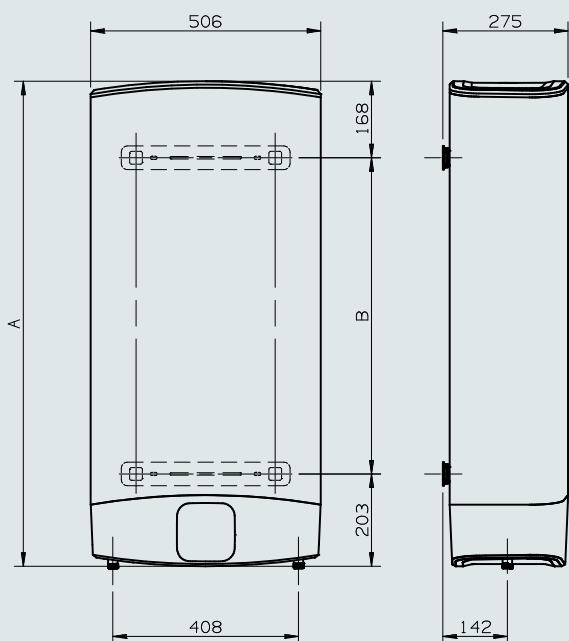

DESIGN

- / Šetří místo: hloubka pouze 27 cm
- / Flexibilní instalace ve svislé nebo vodorovné poloze
- / Exkluzivní povrchová úprava ve vzhledu stříbrného kovu
- / Italský design

POWERED BY
CoreTECH
Nový vylepšený
elektronický
termostat

**inovace
a styl**