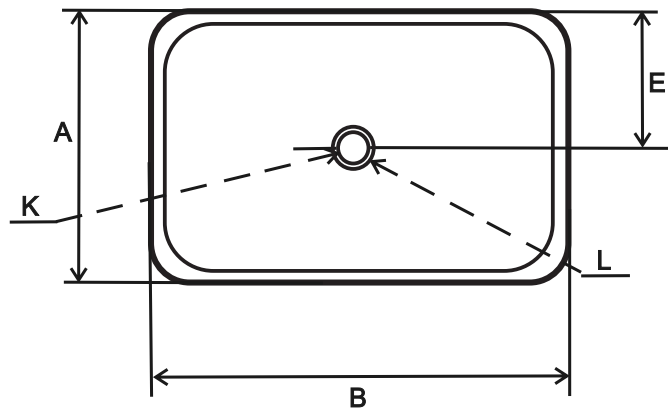

VA4930

	A	B	C	E	I	J	K	L	S
ROZMĚR v mm	300	490	130	153	35 \varnothing	23 \varnothing	45 \varnothing	70 \varnothing	50
TOLERANCE v mm	± 3	± 3	± 3		± 3	± 3	± 3	± 3	≥ 50